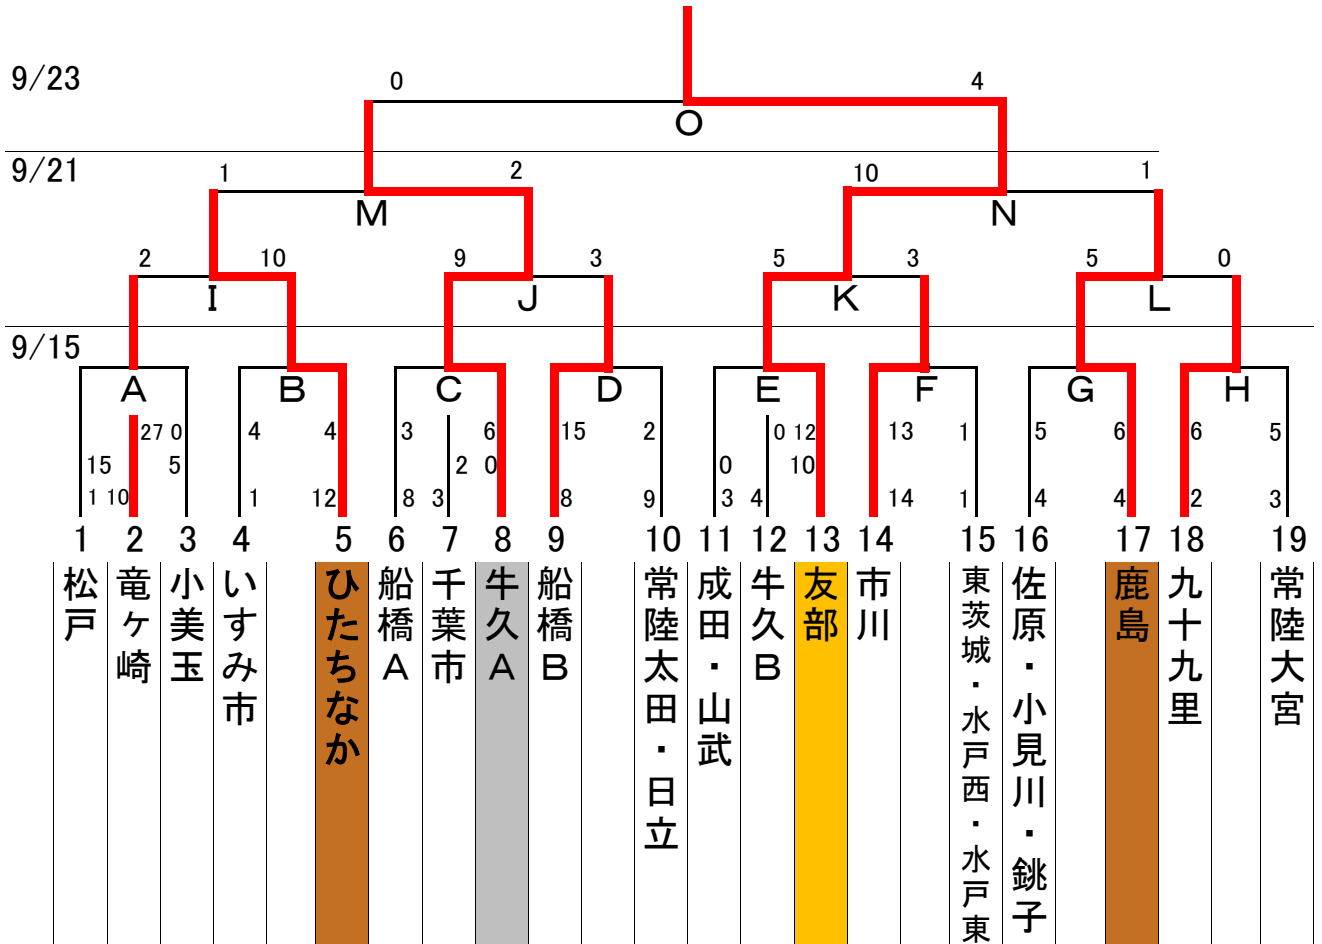

2014年 SSK杯 ジャー秋季 東関東連盟大会

グラウンド	
A	小美玉 G
B	ひたちなか G
C	牛久 G
D	常陸太田 G
E	友部 G
F	水戸西 G
G	鹿島 G
H	常陸大宮 G
I, J, M	ひたちなか G
K, L, N	友部 G
O	ひたちなか G

順位	
優勝	友部 LL
準優勝	牛久 A LL
第三位	ひたちなか LL
第三位	鹿島 LL