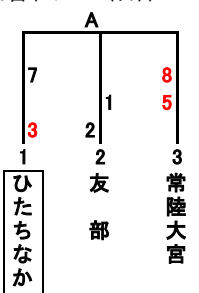

(19(日))

(26(日))

第1日目(4/12(日))

□はグラウンド提供

グラウンド  
東茨城  
水戸  
ひたちなか