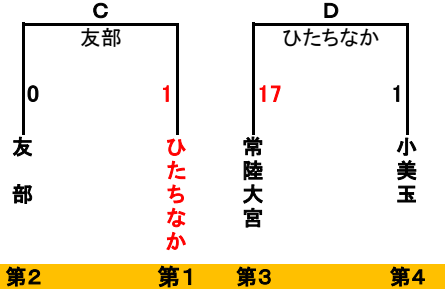

メジャー

出場4リーグによる順位決定戦とする。

友部リーグ・ひたちなかリーググラウンド2面を使用し、同時進行で4試合行う。

出場リーグは、審判員3名を派遣する。

第1試合：9:00 第2試合：13:00予定

投球数：85球/1日

第2日試合目(4/12(日) 13:00予定)

第1試合(4/12(日) 9:00開始)

マイナー

第3日目(29(水))

(代表 チーム) 3回15点、4回以降10点

第一試合：9:00 第二試合：11:00

第三試合：13:30

リーグ戦は6回。延長なし

投球数 75球/1日

第2日目 (26(日))