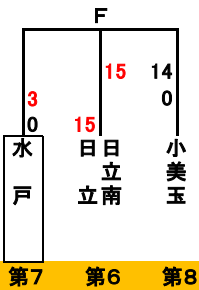

メジャー

出場4リーグによる順位決定戦とする。

友部リーグ・ひたちなかリーググラウンド2面を使用し、同時進行で4試合行う。

出場リーグは、審判員3名を派遣する。

第1試合：9:00 第2試合：13:00予定

投球数：85球/1日

第2日試合目(4/12(日) 13:00予定)

第1試合(4/12(日) 9:00開始)

マイナー

第3日目(29(水))

(代表 チーム) 3回15点、4回以降10点

第一試合：9:00 第二試合：11:00

第三試合：13:30

リーグ戦は6回。延長なし

投球数 75球/1日

第2日目 (26(日))