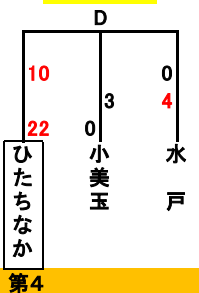

メジャー

出場4リーグによる順位決定戦とする。

友部リーグ・ひたちなかリーググラウンド2面を使用し、同時進行で4試合行う。

出場リーグは、審判員3名を派遣する。

第1試合：9:00 第2試合：13:00予定

投球数：85球/1日

第2日試合目(4/12(日) 13:00予定)

第1試合(4/12(日) 9:00開始)

マイナー

第3日目(29(水))

(代表 チーム) 3回15点、4回以降10点

第一試合：9:00 第二試合：11:00

第三試合：13:30

リーグ戦は6回。延長なし

投球数 75球/1日

第2日目 (26(日))