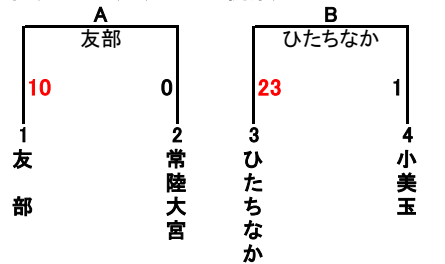

メジャー

出場4リーグによる順位決定戦とする。

友部リーグ・ひたちなかリーググラウンド2面を使用し、同時進行で4試合行う。

出場リーグは、審判員3名を派遣する。

第1試合：9:00 第2試合：13:00予定

投球数：85球/1日

第2日試合目(4/12(日) 13:00予定)

第1試合(4/12(日) 9:00開始)

マイナー

第3日目(29(水))

(代表 チーム) 3回15点、4回以降10点

第一試合：9:00 第二試合：11:00

第三試合：13:30

リーグ戦は6回。延長なし

投球数 75球/1日

第2日目 (26(日))