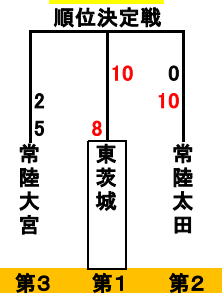

メジャー

出場4リーグによる順位決定戦とする。

友部リーグ・ひたちなかリーググラウンド2面を使用し、同時進行で4試合行う。

出場リーグは、審判員3名を派遣する。

第1試合：9:00 第2試合：13:00予定

投球数：85球/1日

第2日試合目(4/12(日) 13:00予定)

第1試合(4/12(日) 9:00開始)

マイナー

第3日目(29(水))

(代表 チーム) 3回15点、4回以降10点

第一試合：9:00 第二試合：11:00

第三試合：13:30

リーグ戦は6回。延長なし

投球数 75球/1日

第2日目 (26(日))

(19(日))

(26(日))

第1日目(4/12(日))

□はグラウンド提供

グラウンド  
東茨城  
水戸  
ひたちなか