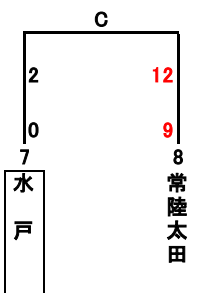

(19(日))

(26(日))

第1日目(4/12(日))

□はグラウンド提供

グラウンド  
東茨城  
水戸  
ひたちなか