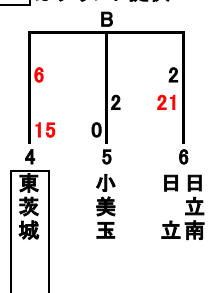

(19(日))

(26(日))

第1日目(4/12(日))

□はグラウンド提供

グラウンド  
東茨城  
水戸  
ひたちなか