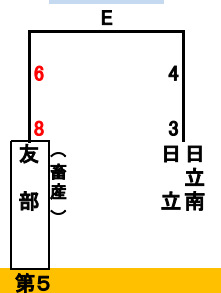

メジャー

出場4リーグによる順位決定戦とする。

友部リーグ・ひたちなかリーググラウンド2面を使用し、同時進行で4試合行う。

出場リーグは、審判員3名を派遣する。

第1試合：9:00 第2試合：13:00予定

投球数：85球/1日

第2日試合目(4/12(日) 13:00予定)

第1試合(4/12(日) 9:00開始)

マイナー

第3日目(29(水))

(代表 チーム) 3回15点、4回以降10点

第一試合：9:00 第二試合：11:00

第三試合：13:30

リーグ戦は6回。延長なし

投球数 75球/1日

第2日目 (26(日))

(19(日))

(26(日))

第1日目(4/12(日))

□はグラウンド提供

グラウンド
東茨城
水戸
ひたちなか